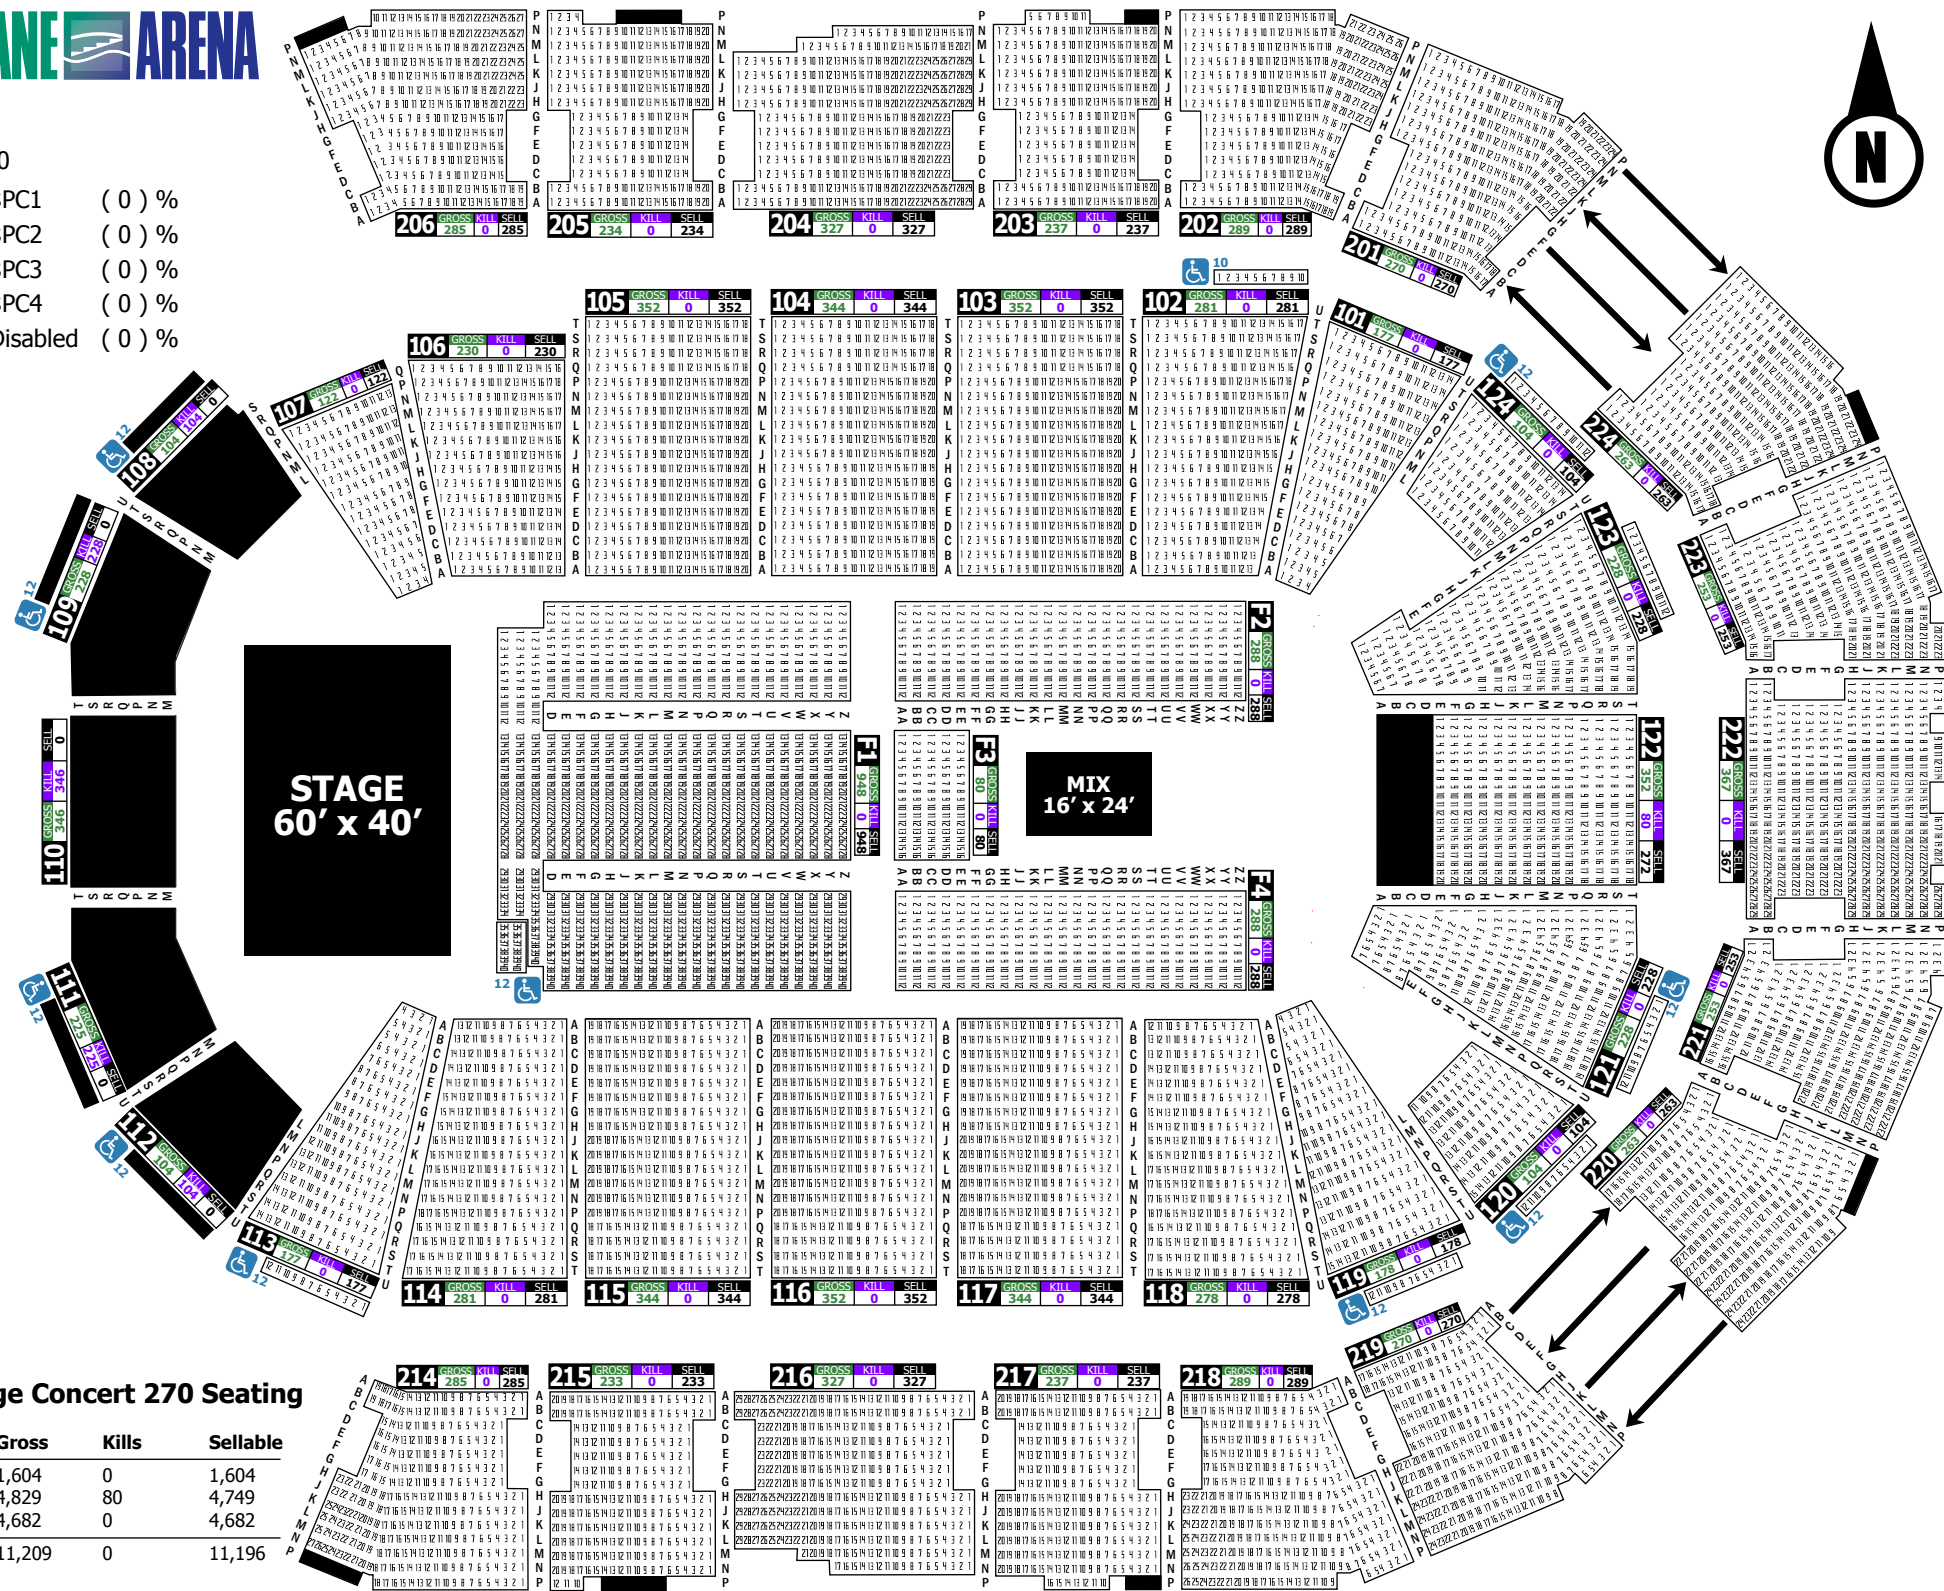

Event
00-00-0000

- \$PC1 (0)%
- \$PC2 (0)%
- \$PC3 (0)%
- \$PC4 (0)%
- Disabled (0)%

End Stage Concert 270 Seating

Level	Gross	Kills	Sellable
Floor:	1,604	0	1,604
100 Level:	4,829	80	4,749
200 Level:	4,682	0	4,682
Total:	11,209	0	11,196

Section	Gross	Kill	Sell
206	285	0	285
205	234	0	234
204	327	0	327
203	237	0	237
202	289	0	289
105	352	0	352
104	344	0	344
103	352	0	352
102	281	0	281
101	100	0	100
124	100	0	100
123	100	0	100
122	392	80	272
222	397	0	397
110	346	0	346
111	352	0	352
112	100	0	100
113	177	0	177
114	281	0	281
115	344	0	344
116	352	0	352
117	344	0	344
118	278	0	278
119	176	0	176
120	100	0	100
214	285	0	285
215	233	0	233
216	327	0	327
217	237	0	237
218	289	0	289
219	270	0	270